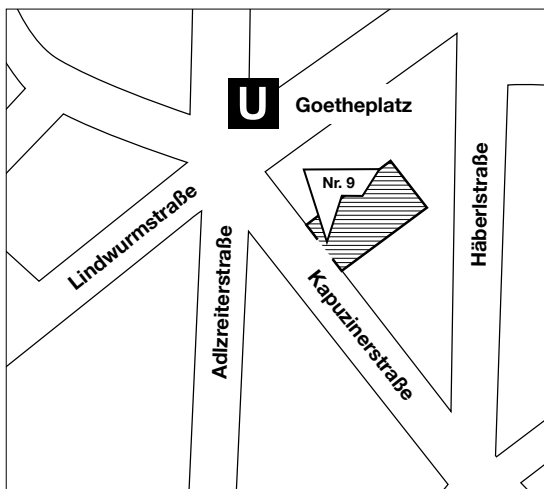

grasundsterne

Anfahrtsplan

grasundsterne, Kapuzinerstraße 9, 80337 München, Tel.: 089 720 169 - 100

Sie erreichen uns auch mit öffentlichen Verkehrsmitteln: U3/U6 Haltestelle Goetheplatz

Lageplan Kapuzinerstraße, München

Detailplan Kapuzinerstraße, München

Die Einfahrt in die Tiefgarage befindet sich rechts neben dem „**BODY STREET**“ Fitness Studio.

Bitte vor dem Tor die Zentrale unter 089 720 169 - 100 anrufen, und das Tor öffnen lassen.

Auf den Stellplätzen 25 – 29 können Sie ihr Fahrzeug abstellen. Von hier aus gelangen Sie über das Treppenhaus in die Büroräume im ersten Stock.