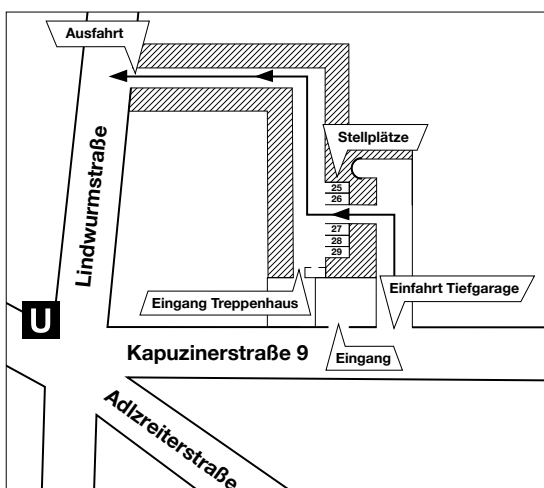

Detailplan Kapuzinerstraße, München

Die Einfahrt in die Tiefgarage befindet sich rechts neben dem „**BODY STREET**“ Fitness Studio.

Bitte vor dem Tor die Zentrale unter 089 720 169 - 100 anrufen, und das Tor öffnen lassen.

Auf den Stellplätzen 25 – 29 können Sie ihr Fahrzeug abstellen. Von hier aus gelangen Sie über das Treppenhaus in die Büroräume im ersten Stock.