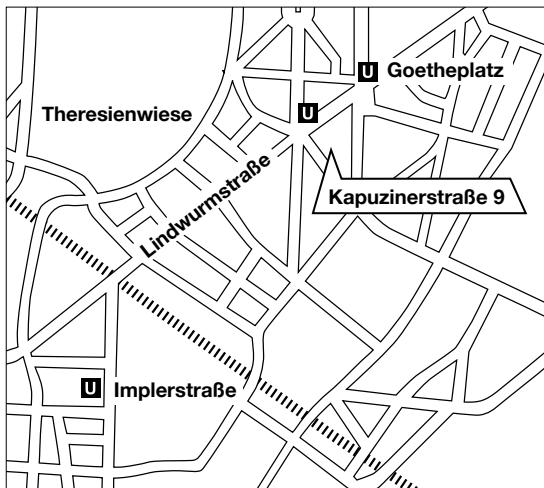

grasundsterne

Anfahrtsplan

grasundsterne, Kapuzinerstraße 9, 80337 München, Tel.: 089 720 169 - 100

Sie erreichen uns auch mit öffentlichen Verkehrsmitteln: U3/U6 Haltestelle Goetheplatz

Lageplan Kapuzinerstraße, München

Detailplan Kapuzinerstraße, München

Die Einfahrt in die Tiefgarage befindet sich rechts neben dem „**BODY STREET**“ Fitness Studio.

Bitte vor dem Tor die Zentrale unter 089 720 169 - 100 anrufen, und das Tor öffnen lassen.

Auf den Stellplätzen 25 – 29 können Sie ihr Fahrzeug abstellen. Von hier aus gelangen Sie über das Treppenhaus in die Büroräume im ersten Stock.