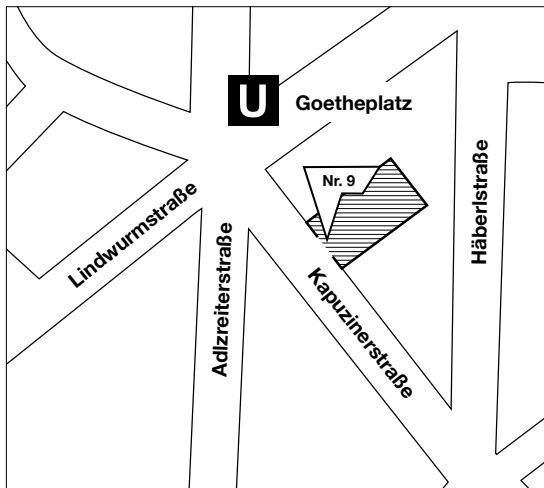

grasundsterne

Creating brand stories.

brand story architects

Thinking marketing strategies.

Anfahrtsplan

grasundsterne, Kapuzinerstraße 9, 80337 München, Tel.: 089 720 169 - 100

Sie erreichen uns auch mit öffentlichen Verkehrsmitteln: U3/U6 Haltestelle Goetheplatz

Lageplan Kapuzinerstraße, München

Detailplan Kapuzinerstraße, München

Die Einfahrt in die Tiefgarage befindet sich rechts neben dem „**BODY STREET**“ Fitness Studio. Bitte vor dem Tor die Zentrale unter 089 720 169 - 100 anrufen, und das Tor öffnen lassen.

Auf den Stellplätzen 25 - 29 können Sie ihr Fahrzeug abstellen. Von hier aus gelangen Sie über das Treppenhaus oder den Aufzug in die Büroräume im ersten Stock.