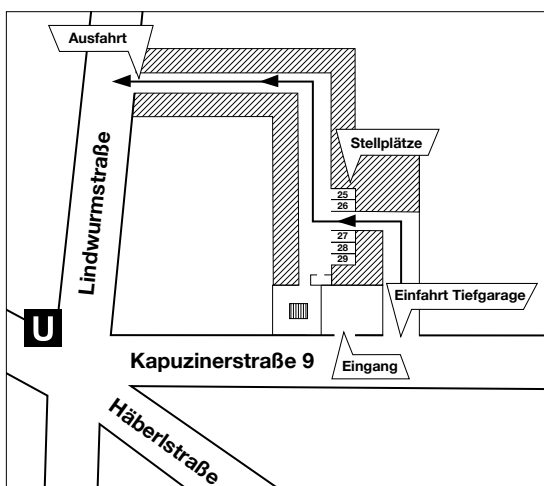

Lageplan Kapuzinerstraße, München

Detailplan Kapuzinerstraße, München

Die Einfahrt in die Tiefgarage befindet sich rechts neben dem „**BODY STREET**“ Fitness Studio. Bitte vor dem Tor die Zentrale unter 089 720 169 - 100 anrufen, und das Tor öffnen lassen.

Auf den Stellplätzen 25 - 29 können Sie ihr Fahrzeug abstellen. Von hier aus gelangen Sie über das Treppenhaus oder den Aufzug in die Büroräume im ersten Stock.