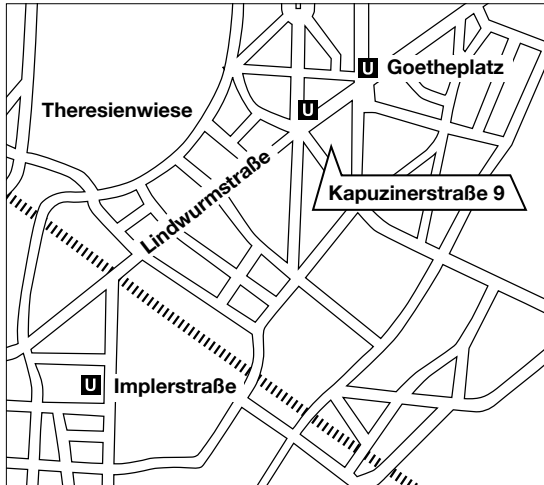

grasundsterne

Creating brand stories.

brand story architects

Thinking marketing strategies.

Anfahrtsplan

grasundsterne, Kapuzinerstraße 9, 80337 München, Tel.: 089 720 169 - 100

Sie erreichen uns auch mit öffentlichen Verkehrsmitteln: U3/U6 Haltestelle Goetheplatz

Lageplan Kapuzinerstraße, München

Detailplan Kapuzinerstraße, München

Die Einfahrt in die Tiefgarage befindet sich rechts neben dem „**BODY STREET**“ Fitness Studio. Bitte vor dem Tor die Zentrale unter 089 720 169 - 100 anrufen, und das Tor öffnen lassen.